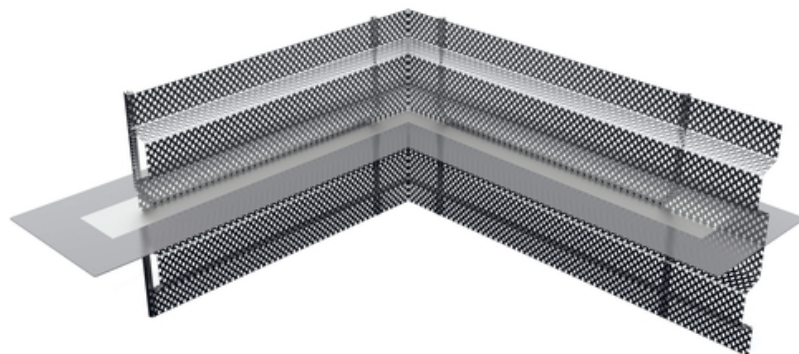

### Profil narożny ABS (EP) 700- ząbkowany

Wysokość montażu: 700 mm - Element łączący do zmiany kierunku poziomego uszczelnienia w płycie podłogowej

[Pokaż produkt](#)

numer artykułu:	070754
grupa artykułów:	216 - ABS Profile (ULP, EP, KP, TP) (S+V)
GTIN:	4251689501326
numer taryfy celnej:	73269098
jednostka pakująca:	komputer
ilość sprzedaży jednostka:	1 Stk
waga na:	komputer = 4.5 kg
materiał:	St 37, ocynkowana Powłoka specjalna: tworzywo polimerowe wzmocnione tkaniną
kolor:	czarny
Szerokość płyty uszczelniającej:	160 mm
Wysokość perforowanej kratki:	700 mm
przechowywanie:	Przechowywać w nieuszkodzonym i nieotwartym oryginalnym opakowaniu w suchym miejscu, z dala od bezpośredniego światła słonecznego.
utyliczacja:	Może być utylizowany na składowiskach odpadów domowych zgodnie z lokalnymi przepisami dotyczącymi utylizacji odpadów.

## Wskazanie prawa

Informacje techniczne odzwierciedlają naszą obecną wiedzę na temat Profilu narożny ABS (EP) 700-ząbkowany. Jest ona przeznaczona wyłącznie jako informacja dla użytkowników. Ponieważ nie znamy przewidywanych zastosowań i warunków przetwarzania, obowiązkiem użytkownika jest dokładne sprawdzenie, czy produkt jest odpowiedni do zamierzonych celów. Ze względu na różne komponenty w miejscu instalacji i panujące tam warunki pracy, MASTERTEC nie może udzielić żadnej gwarancji na wynik pracy. Roszczenia wynikające z jakiegokolwiek stosunku prawnego mogą być uznane tylko w przypadku umyślnego działania lub rażącego zaniedbania, niezależnie od oświadczeń zawartych w niniejszym dokumencie lub porad udzielonych ustnie. W takim przypadku użytkownik musi udowodnić, że przekazał