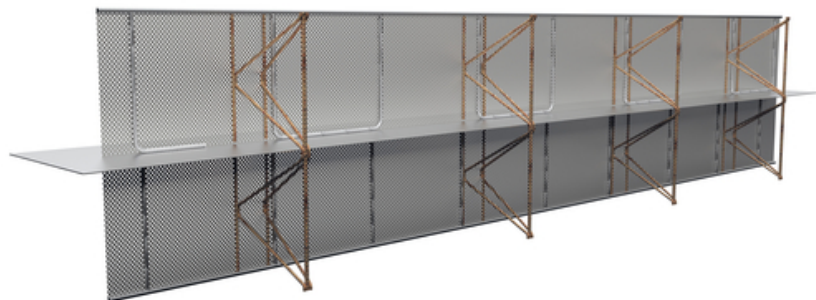

### FB ABS 1.5x250 mm-1000- wzmocniony (V)-szary

1,5 x 250 - E = 910 - 1000 mm verstärkt

[Pokaż produkt](#)

# MASTERTEC

SPECIAL ARTICLES FOR REINFORCED CONCRETE CONSTRUCTION

numer artykułu:	071022V
grupa artykułów:	218 - Fugenblech (FB) Abschalelement (S+V)
GTIN:	4251689503894
numer taryfy celnej:	72119080
jednostka pakująca:	komputer
ilość sprzedaży jednostka:	2.5 m
waga na:	komputer = 27.5 kg
materiał:	Półfabrykat stalowy - S235
	.
kolor:	srebrny / czarny
przechowywanie:	Przechowywać w suchym miejscu