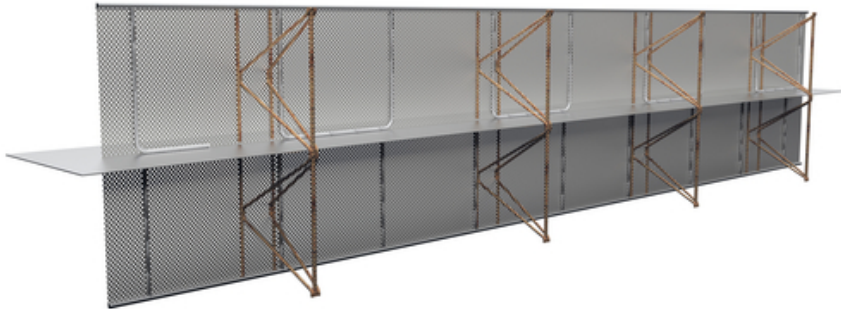

Arkusz danych

FB ABS 1,5x300 mm-250 wzmocniony (V)-szary

1,5 x 300 - E = 210 - 250 mm verstärkt

[Pokaż produkt](#)

MASTERTEC

SPECIAL ARTICLES FOR REINFORCED CONCRETE CONSTRUCTION

numer artykułu:	071032V
grupa artykułów:	218 - Fugenblech (FB) Abschalelement (S+V)
GTIN:	4251689504051
numer taryfy celnej:	72119080
jednostka pakująca:	komputer
ilość sprzedaży jednostka:	2.5 m
waga na:	komputer = 16.1 kg
materiał:	Półfabrykat stalowy - S235
	.
kolor:	srebrny / czarny
przechowywanie:	Przechowywać w suchym miejscu