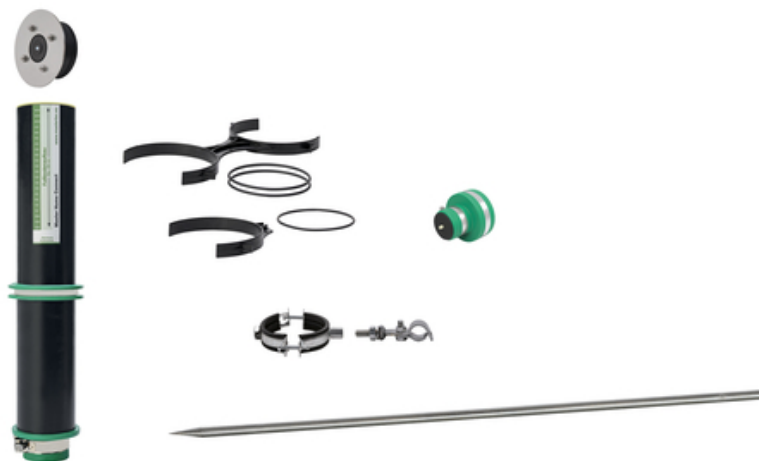

### Master Home-Connect (MHC)- Einsparte-solo

Wejście do domu z pojedynczą rurą odpowiednie dla rury  
medialnej 4-40 mm

[Pokaż produkt](#)

numer artykułu:	080034
grupa artykułów:	410 - MHC + Zubehör
GTIN:	4251689507090
numer taryfy celnej:	39259080
jednostka pakująca:	Zestaw
ilość sprzedaży jednostka:	1 Set
Testy / zezwolenia:	- DVGW VP 601 (Chapter 4.5) "Gas and water tightness of the installed house entry) - Individual components additionally tested for water pressure tightness
Zakres dostawy:	- Tuleja ścienna 0,6 m (z osłoną na okres budowy) z kołnierzem ściennym, złączem i skalą montażową - Wkładka uszczelniająca MHC solo - Solidny kolec uziemiający Ø 20 mm - Zacisk dwugwintowy z zaciskiem przyłączeniowym - Po 1 zestawie podkładek dystansowych MHC solo i duo - Zaślepka końcowa przepustu kablowego solo z wkładem wieloczęściowym