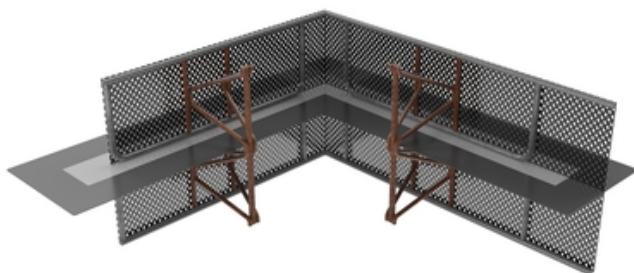

Fișă de date

Profil de colț din ABS (EP)- reforțat (V)-900-gri

Înălțime de montaj: 900 mm - Element de conectare pentru
schimbarea direcției nivelului de etanșare în planșeu - Armat

[Arată produsul](#)

numărul articolului:	070720V
grup de articole:	216 - ABS Profile (ULP, EP, KP, TP) (S+V)
GTIN:	4251689501050
numărul din tariful vamal:	73269098
unitate de ambalare:	pc
cantitatea de vânzare unitate:	1 Stk
greutate pe:	pc = 8 kg
material:	St 37, galvanizat . Acoperire specială: plastic polimeric ranforsat cu țesătură >.
culoare:	negru
Lățimea plăcii de etanșare:	160 mm
Înălțime grilă perforată:	900 mm
depozitare:	Depozitați în ambalajul original nedeteriorat și nedeschis, într-un loc uscat, ferit de lumina directă a soarelui.
eliminare:	Poate fi eliminat la locurile de eliminare a deșeurilor menajere, în conformitate cu reglementările locale de eliminare a deșeurilor