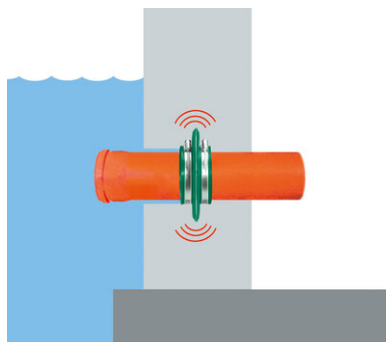

Soaking in warm water (approx. 10 minutes) makes the sealing collar even easier to install, especially at low temperatures.

The **RONDO sealing collar** is pulled on from the spigot end before the pipe is installed.

The **RONDO sealing collar** should be mounted centrally on the wall/floor plate.

The minimum concrete cover of 5 cm must not be undercut.

The distance to the surrounding reinforcement or other components must be at least 3 cm.

Apply lubricant to the clamping range of the strap, then tighten the clamping straps sufficiently using a screwdriver to prevent the **RONDO sealing collar** from shifting.

During concreting, ensure thorough compacting around the **RONDO sealing collar** in order to prevent defects/rock pockets.

Der **RONDO Sealing collar** is positioned in the center of the concrete component.

It reliably and permanently prevents water penetration at the outer pipe wall.

Status: 26.07.2022

Baza

Toate dimensiunile și informațiile din această fișă tehnică reflectă rezultatele testelor de laborator care au fost efectuate. Sunt posibile abateri de la valorile determinate de noi în condiții de laborator din cauza condițiilor de mediu și de funcționare care nu pot fi controlate de noi. Datele din această fișă de date se aplică numai pentru produsul livrat de noi. Datele despre produs corespund numai specificărilor din Germania. Posibilele abateri specifice fiecărei țări nu sunt luate în considerare aici.