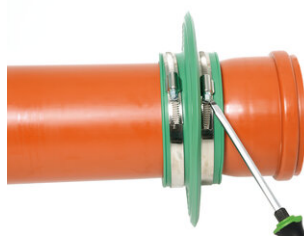

Tutorial de instalare

RONDO guler de perete Ro 560 tip standard

Etanșare pentru țevi cu un diametru exterior de 555 până
la 570 mm

numărul articolului: 090942

[Arată produsul](#)

Tutorial de instalare:

The **RONDO sealing collar** is supplied ready-to-install with two stainless steel clamping straps for fixing.

Soaking in warm water (approx. 10 minutes) makes the sealing collar even easier to install, especially at low temperatures.

The **RONDO sealing collar** is pulled on from the spigot end before the pipe is installed.

The **RONDO sealing collar** should be mounted centrally on the wall/floor plate.

The minimum concrete cover of 5 cm must not be undercut.

The distance to the surrounding reinforcement or other components must be at least 3 cm.

Der **RONDO Sealing collar** is positioned in the center of the concrete component.

It reliably and permanently prevents water penetration at the outer pipe wall.

Status: 26.07.2022

Baza

Toate dimensiunile și informațiile din această fișă tehnică reflectă rezultatele testelor de laborator care au fost efectuate. Sunt posibile abateri de la valorile determinate de noi în condiții de laborator din cauza condițiilor de mediu și de funcționare care nu pot fi controlate de noi. Datele din această fișă de date se aplică numai pentru produsul livrat de noi. Datele despre produs corespund numai specificărilor din Germania. Posibilele abateri specifice fiecărei țări nu sunt luate în considerare aici.