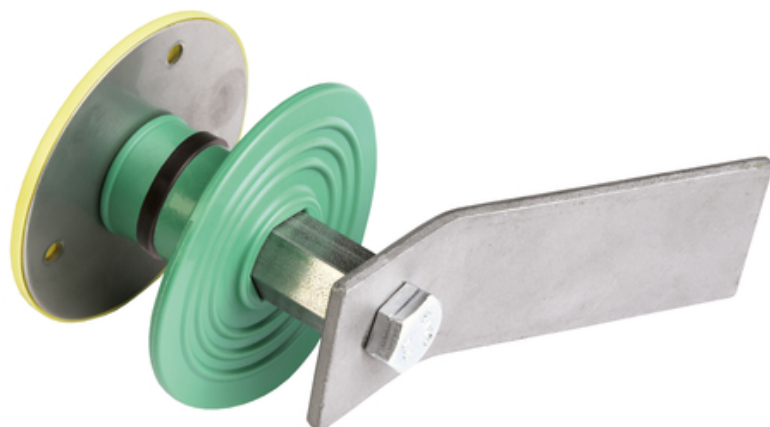

Fișă de date

Punere la pământ f. M 12 -Safe- cu placă de conectare

cu placă de conectare "Safe" și capac galben de protecție

Arată produsul

numărul articolului:	100316
grup de articole:	523 - EFP M 12
GTIN:	4251689534737
numărul din tariful vamal:	73269060
unitate de ambalare:	pc
cantitatea de vânzare unitate:	1 Stk
greutate pe:	pc = 0.4 kg
material:	Punctul fix de aterizare: V4A Placă de conectare: FeZn Barieră de apă: TPE
culoare:	Punct fix de legare la pământ: argint Placă de conectare: argintie Barieră de apă: verde

Indicarea legii

Informațiile tehnice reflectă cunoștințele noastre actuale despre Punere la pământ f. M 12 - Safe- cu placă de conectare. Acesta este destinat doar informării utilizatorilor. Deoarece nu cunoaștem aplicațiile și condițiile de prelucrare preconizate, este responsabilitatea utilizatorului să verifice cu atenție dacă produsul este adecvat pentru scopurile prevăzute. Din cauza diferitelor componente de la locul de instalare și a condițiilor de lucru existente acolo, MASTERTEC nu poate oferi niciun fel de garanție pentru rezultatul lucrărilor. Revendicările care decurg din orice raport juridic pot fi recunoscute numai în cazul unei intenții intenționate sau al unei neglijențe grave, indiferent de declarațiile făcute aici sau de sfaturile oferite verbal. În acest caz, utilizatorul trebuie să dovedească faptul că a furnizat în scris către MASTERTEC toate informațiile necesare pentru a evalua corect și în timp util