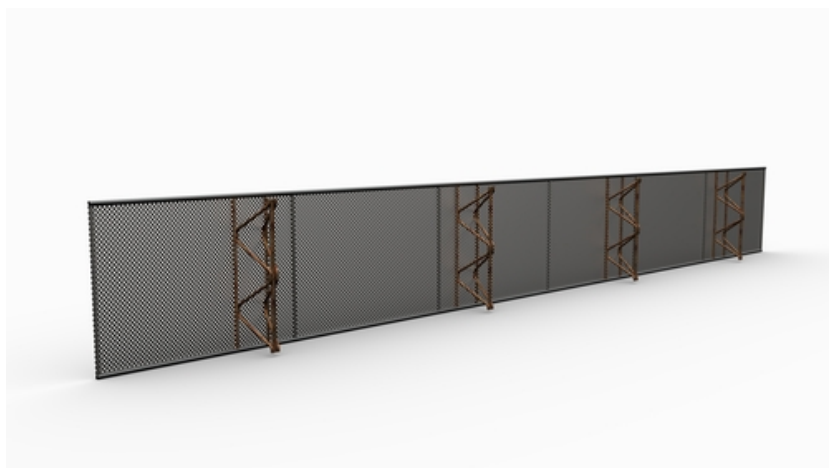

Dátový list

LinkForm ABS vystužený (V V)- 700 mm

Debniaci prvok pre stavebné škáry Kategória škáry: hrubá
škára Vystužená verzia | E rozmer 610 - 700 mm

[Zobrazit produkt](#)

číslo článku:	070548V
skupina článkov:	217 - Schalstreifen; LinkFix u. LinkForm konfektioniert
GTIN:	4251689500619
číslo colného sadzobníka:	73269098
baliaca jednotka:	PC
predajné množstvo jednotka:	2.4 m
hmotnosť na:	PC = 12.6 kg
materiál:	Ocelový blank
farba:	strieborná
skladovanie:	Skladujte mimo dosahu vlhkosti a vlhka
likvidácia:	Môže sa likvidovať na miestach na likvidáciu domového odpadu v súlade s miestnymi predpismi o likvidácii odpadu
Rozmery:	Inštalačný rozmer: 700 mm