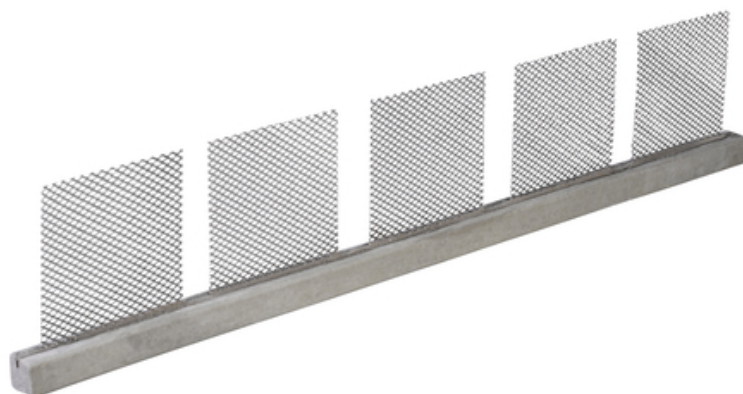

Dátový list

Dištančný rámik ABS 40 mm typ "Fix"

Vláknocementový štvorcový dištančný rámik s integrovaným expandovaným plechom - montážna výška 150 mm

[Zobraziť produkt](#)

číslo článku:	070638
skupina článkov:	219 - ABS-Abstandhalter und Kronenkamm
GTIN:	4251689511875
číslo colného sadzobníka:	73269098
baliaca jednotka:	PC
predajné množstvo jednotka:	1.2 m
materiál:	Spacer: vlákno cement
	Rozpínací kov: lesklá oceľ
farba:	Rozpierka: betónová sivá Expandovaný kov: strieborný
skladovanie:	Skladujte na rovnom povrchu, nezaťažujte.
likvidácia:	Môže sa likvidovať na miestach na likvidáciu domového odpadu v súlade s miestnymi predpismi o likvidácii odpadu
Rozmery:	Dĺžka: 1200 mm Betónový kryt: 40 mm Expandovaný kov: 150 mm