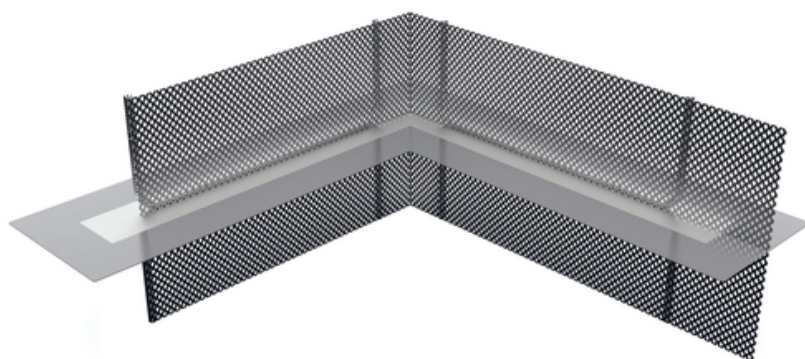

Dátový list

Rohový profil ABS (EP) 130-sivý

Montážna výška: 130 mm - Pripojovací prvok na zmenu smeru úrovne tesnenia v podlahovej doske

[Zobrazit produkt](#)

číslo článku:	070700
skupina článkov:	216 - ABS Profile (ULP, EP, KP, TP) (S+V)
GTIN:	4251689500831
číslo colného sadzobníka:	73269098
baliaca jednotka:	PC
predajné množstvo jednotka:	1 Stk
hmotnosť na:	PC = 2.2 kg
materiál:	St 37, pozinkovaná Špeciálna povrchová úprava: polymérový plast vystužený tkaninou
farba:	čierna
Šírka tesniacej dosky:	160 mm
Výška perforovanej mriežky:	130 mm
skladovanie:	Skladujte v nepoškodenom a neotvorenom pôvodnom obale na suchom mieste mimo dosahu priameho slnečného žiarenia.
likvidácia:	Môže sa likvidovať na miestach na likvidáciu domového odpadu v súlade s miestnymi predpismi o likvidácii odpadu