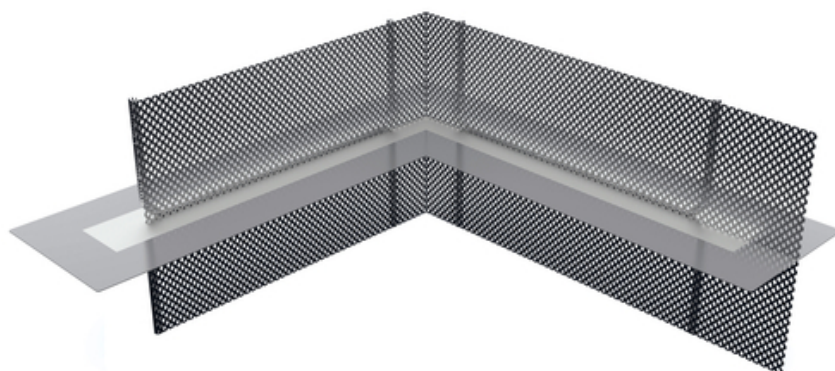

Dátový list

Rohový profil ABS (EP) 200-sivý

Montážna výška: 200 mm - Pripojovací prvok na zmenu smeru úrovne tesnenia v podlahovej doske

[Zobrazit produkt](#)

| | |
|-----------------------------|---|
| číslo článku: | 070704 |
| skupina článkov: | 216 - ABS Profile (ULP, EP, KP, TP) (S+V) |
| GTIN: | 4251689500855 |
| číslo colného sadzovníka: | 73269098 |
| baliaca jednotka: | PC |
| predajné množstvo jednotka: | 1 Stk |
| hmotnosť na: | PC = 2.4 kg |
| materiál: | St 37, pozinkovaná Špeciálna povrchová úprava: polymérový plast vystužený tkaninou |
| farba: | čierna |
| Šírka tesniacej dosky: | 160 mm |
| Výška perforovanej mriežky: | 200 mm |
| skladovanie: | Skladujte v nepoškodenom a neotvorenom pôvodnom obale na suchom mieste mimo dosahu priameho slnečného žiarenia. |
| likvidácia: | Môže sa likvidovať na miestach na likvidáciu domového odpadu v súlade s miestnymi predpismi o likvidácii odpadu |