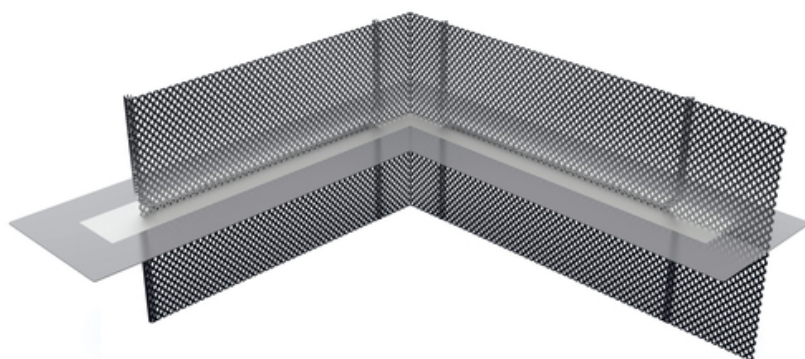

## Rohový profil ABS (EP) 700-sivý

Montážna výška: 700 mm - Pripojovací prvok na zmenu smeru úrovne tesnenia v podlahovej doske

[Zobrazit produkt](#)

číslo článku:	070716
skupina článkov:	216 - ABS Profile (ULP, EP, KP, TP) (S+V)
GTIN:	4251689500916
číslo colného sadzobníka:	73269098
baliaca jednotka:	PC
predajné množstvo jednotka:	1 Stk
hmotnosť na:	PC = 4.1 kg
materiál:	St 37, pozinkovaná Špeciálna povrchová úprava: polymérový plast vystužený tkaninou
farba:	čierna
Šírka tesniacej dosky:	160 mm
Výška perforovanej mriežky:	700 mm
skladovanie:	Skladujte v nepoškodenom a neotvorenom pôvodnom obale na suchom mieste mimo dosahu priameho slnečného žiarenia.
likvidácia:	Môže sa likvidovať na miestach na likvidáciu domového odpadu v súlade s miestnymi predpismi o likvidácii odpadu