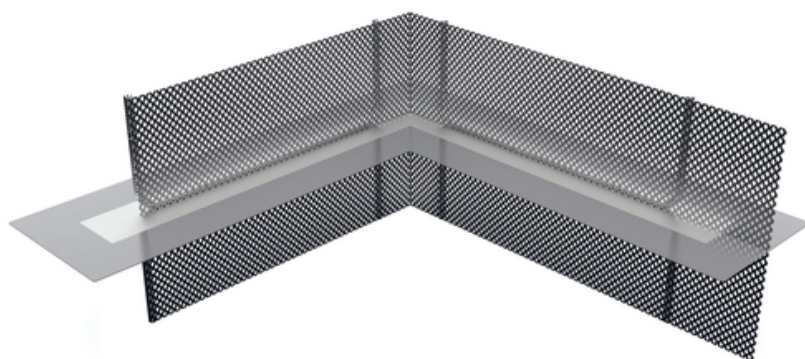

Dátový list

Rohový profil ABS (EP) 800-sivý

Montážna výška: 800 mm - Pripojovací prvok na zmenu smeru úrovne tesnenia v podlahovej doske

[Zobrazit produkt](#)

číslo článku:	070718
skupina článkov:	216 - ABS Profile (ULP, EP, KP, TP) (S+V)
GTIN:	4251689500923
číslo colného sadzobníka:	73269098
baliaca jednotka:	PC
predajné množstvo jednotka:	1 Stk
hmotnosť na:	PC = 4.5 kg
materiál:	St 37, pozinkovaná Špeciálna povrchová úprava: polymérový plast vystužený tkaninou
farba:	čierna
Šírka tesniacej dosky:	160 mm
Výška perforovanej mriežky:	800 mm
skladovanie:	Skladujte v nepoškodenom a neotvorenom pôvodnom obale na suchom mieste mimo dosahu priameho slnečného žiarenia.
likvidácia:	Môže sa likvidovať na miestach na likvidáciu domového odpadu v súlade s miestnymi predpismi o likvidácii odpadu