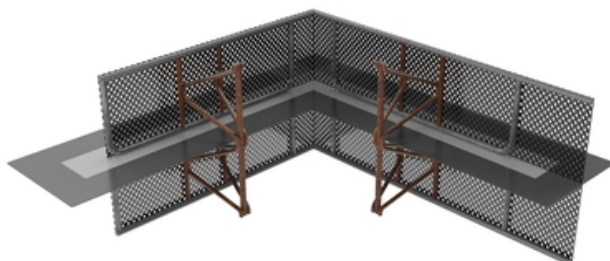

Dátový list

Rohový profil ABS (EP) - vystužený (V)-800-sivý

Montážna výška: 800 mm - Spojovací prvok na zmenu
smeru úrovne tesnenia v podlahovej doske - Vystužený

[Zobrazit produkt](#)

číslo článku:	070718V
skupina článkov:	216 - ABS Profile (ULP, EP, KP, TP) (S+V)
GTIN:	4251689501043
číslo colného sadzobníka:	73269098
baliaca jednotka:	PC
predajné množstvo jednotka:	1 Stk
hmotnosť na:	PC = 7.3 kg
materiál:	St 37, pozinkovaná Špeciálna povrchová úprava: polymérový plast vystužený tkaninou
farba:	čierna
Šírka tesniacej dosky:	160 mm
Výška perforovanej mriežky:	800 mm
skladovanie:	Skladujte v nepoškodenom a neotvorenom pôvodnom obale na suchom mieste mimo dosahu priameho slnečného žiarenia.
likvidácia:	Môže sa likvidovať na miestach na likvidáciu domového odpadu v súlade s miestnymi predpismi o likvidácii odpadu