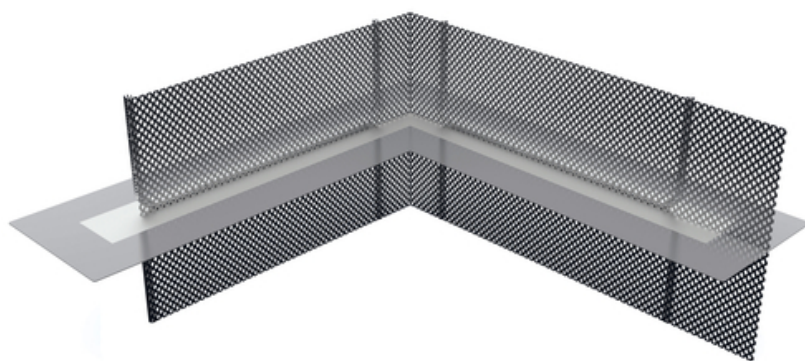

### Rohový profil ABS (EP) 900-sivý

Montážna výška: 900 mm - Pripojovací prvok na zmenu smeru úrovne tesnenia v podlahovej doske

[Zobraziť produkt](#)

číslo článku:	070720
skupina článkov:	216 - ABS Profile (ULP, EP, KP, TP) (S+V)
GTIN:	4251689500930
číslo colného sadzobníka:	73269098
baliaca jednotka:	PC
predajné množstvo jednotka:	1 Stk
hmotnosť na:	PC = 4.8 kg
materiál:	St 37, pozinkovaná Špeciálna povrchová úprava: polymérový plast vystužený tkaninou
farba:	čierna
Šírka tesniacej dosky:	160 mm
Výška perforovanej mriežky:	900 mm
skladovanie:	Skladujte v nepoškodenom a neotvorenom pôvodnom obale na suchom mieste mimo dosahu priameho slnečného žiarenia.
likvidácia:	Môže sa likvidovať na miestach na likvidáciu domového odpadu v súlade s miestnymi predpismi o likvidácii odpadu