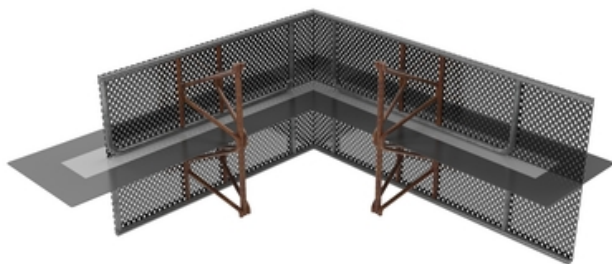

### Rohový profil ABS (EP) - vystužený (V)-900-sivý

Montážna výška: 900 mm - Spojovací prvok na zmenu  
smeru úrovne tesnenia v podlahovej doske - Vystužený

[Zobrazit produkt](#)

číslo článku:	070720V
skupina článkov:	216 - ABS Profile (ULP, EP, KP, TP) (S+V)
GTIN:	4251689501050
číslo colného sadzobníka:	73269098
baliaca jednotka:	PC
predajné množstvo jednotka:	1 Stk
hmotnosť na:	PC = 8 kg
materiál:	St 37, pozinkovaná Špeciálna povrchová úprava: polymérový plast vystužený tkaninou
farba:	čierna
Šírka tesniacej dosky:	160 mm
Výška perforovanej mriežky:	900 mm
skladovanie:	Skladujte v nepoškodenom a neotvorenom pôvodnom obale na suchom mieste mimo dosahu priameho slnečného žiarenia.
likvidácia:	Môže sa likvidovať na miestach na likvidáciu domového odpadu v súlade s miestnymi predpismi o likvidácii odpadu