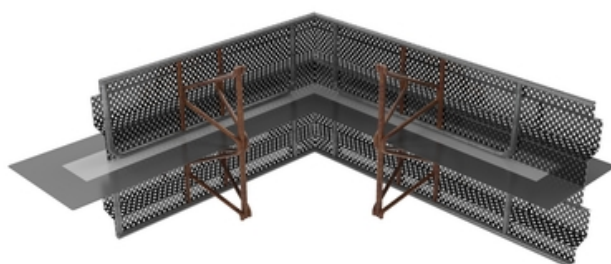

Dátový list

Rohový profil ABS (EP) - vystužený (V)-250 zubov

Montážna výška: 250 mm - Pripojovací prvok na zmenu
smeru úrovne tesnenia v podlahovej doske - Zosilnený

[Zobrazit produkt](#)

číslo článku:	070744V
skupina článkov:	216 - ABS Profile (ULP, EP, KP, TP) (S+V)
GTIN:	4251689501388
číslo colného sadzobníka:	73269098
baliaca jednotka:	PC
predajné množstvo jednotka:	1 Stk
hmotnosť na:	PC = 3.6 kg
materiál:	St 37, pozinkovaná Špeciálna povrchová úprava: polymérový plast vystužený tkaninou
farba:	čierna
Široké tesniace dosky:	160 mm
Výška perforovanej mriežky:	250 mm
skladovanie:	Skladujte v nepoškodenom a neotvorenom pôvodnom obale na suchom mieste mimo dosahu priameho slnečného žiarenia.
likvidácia:	Môže sa likvidovať na miestach na likvidáciu domového odpadu v súlade s miestnymi predpismi o likvidácii odpadu