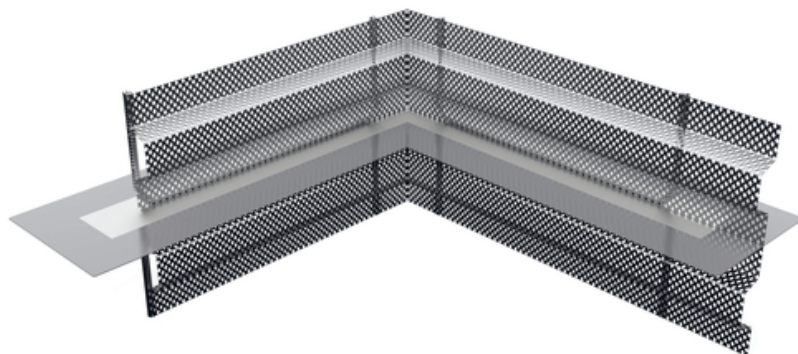

Dátový list

Rohový profil ABS (EP) 500 zubov

Montážna výška: 500 mm - Pripojovací prvok na zmenu
smeru úrovne tesnenia v podlahovej doske

[Zobrazit produkt](#)

číslo článku:	070750
skupina článkov:	216 - ABS Profile (ULP, EP, KP, TP) (S+V)
GTIN:	4251689501302
číslo colného sadzobníka:	73269098
baliaca jednotka:	PC
predajné množstvo jednotka:	1 Stk
hmotnosť na:	PC = 3.7 kg
materiál:	St 37, pozinkovaná Špeciálna povrchová úprava: polymérový plast vystužený tkaninou
farba:	čierna
Šírka tesniacej dosky:	160 mm
Výška perforovanej mriežky:	500 mm
skladovanie:	Skladujte v nepoškodenom a neotvorenom pôvodnom obale na suchom mieste mimo dosahu priameho slnečného žiarenia.
likvidácia:	Môže sa likvidovať na miestach na likvidáciu domového odpadu v súlade s miestnymi predpismi o likvidácii odpadu