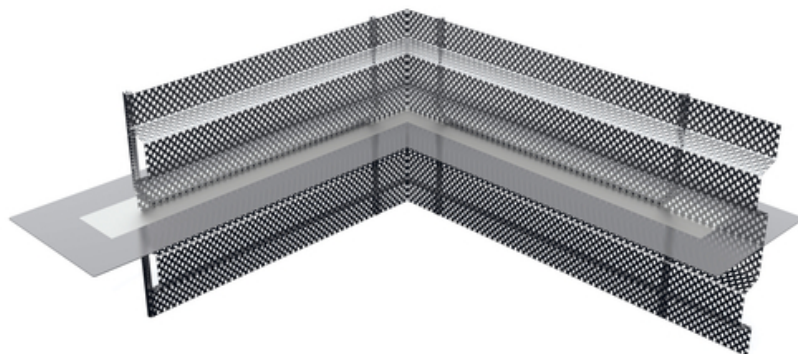

Dátový list

Rohový profil ABS (EP) 600 zubov

Montážna výška: 600 mm - Pripojovací prvok na zmenu
smeru úrovne tesnenia v podlahovej doske

[Zobrazit produkt](#)

číslo článku:	070752
skupina článkov:	216 - ABS Profile (ULP, EP, KP, TP) (S+V)
GTIN:	4251689501319
číslo colného sadzobníka:	73269098
baliaca jednotka:	PC
predajné množstvo jednotka:	1 Stk
hmotnosť na:	PC = 4.1 kg
materiál:	St 37, pozinkovaná Špeciálna povrchová úprava: polymérový plast vystužený tkaninou
farba:	čierna
Šírka tesniacej dosky:	160 mm
Výška perforovanej mriežky:	600 mm
skladovanie:	Skladujte v nepoškodenom a neotvorenom pôvodnom obale na suchom mieste mimo dosahu priameho slnečného žiarenia.
likvidácia:	Môže sa likvidovať na miestach na likvidáciu domového odpadu v súlade s miestnymi predpismi o likvidácii odpadu