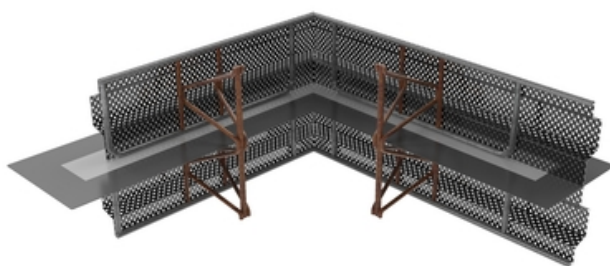

Dátový list

Rohový profil ABS (EP) - vystužený (V)-800 s vrúbkovaním

Montážna výška: 800 mm - Pripojovací prvok na zmenu
smeru úrovně tesnenia v podlahovej doske - Zosilnený

[Zobrazit produkt](#)

číslo článku:	070756V
skupina článkov:	216 - ABS Profile (ULP, EP, KP, TP) (S+V)
GTIN:	4251689501449
číslo colného sadzobníka:	73269098
baliaca jednotka:	PC
predajné množstvo jednotka:	1 Stk
hmotnosť na:	PC = 7.7 kg
materiál:	St 37, pozinkovaná Špeciálna povrchová úprava: polymérový plast vystužený tkaninou
farba:	čierna
Šírka tesniacej dosky:	160 mm
Výška perforovanej mriežky:	800 mm
skladovanie:	Skladujte v nepoškodenom a neotvorenom pôvodnom obale na suchom mieste mimo dosahu priameho slnečného žiarenia.
likvidácia:	Môže sa likvidovať na miestach na likvidáciu domového odpadu v súlade s miestnymi predpismi o likvidácii odpadu