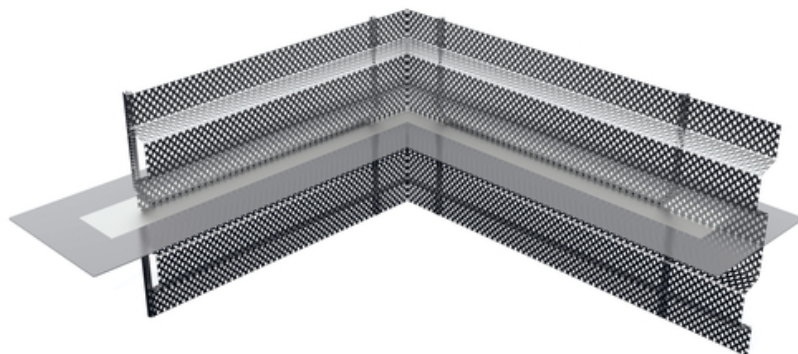

Dátový list

Rohový profil ABS (EP) 900 zubov

Montážna výška: 900 mm - Pripojovací prvok na zmenu
smeru úrovne tesnenia v podlahovej doske

[Zobrazit produkt](#)

číslo článku:	070758
skupina článkov:	216 - ABS Profile (ULP, EP, KP, TP) (S+V)
GTIN:	4251689501340
číslo colného sadzobníka:	73269098
baliaca jednotka:	PC
predajné množstvo jednotka:	1 Stk
hmotnosť na:	PC = 5.3 kg
materiál:	St 37, pozinkovaná Špeciálna povrchová úprava: polymérový plast vystužený tkaninou
farba:	čierna
Šírka tesniacej dosky:	160 mm
Výška perforovanej mriežky:	900 mm
skladovanie:	Skladujte v nepoškodenom a neotvorenom pôvodnom obale na suchom mieste mimo dosahu priameho slnečného žiarenia.
likvidácia:	Môže sa likvidovať na miestach na likvidáciu domového odpadu v súlade s miestnymi predpismi o likvidácii odpadu