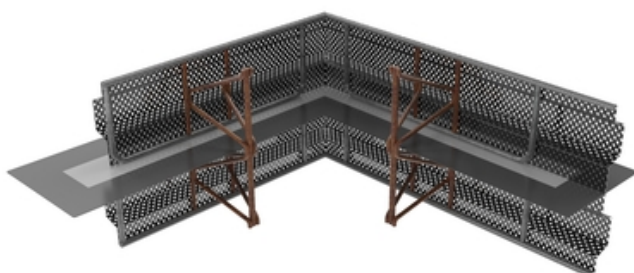

Dátový list

Rohový profil ABS (EP) vystužený (V)-1000 zubov

Montážna výška: 1000 mm - Pripojovací prvok na zmenu
smeru úroveň tesnenia v podlahovej doske Vystužený

[Zobrazit produkt](#)

číslo článku:	070760V
skupina článkov:	216 - ABS Profile (ULP, EP, KP, TP) (S+V)
GTIN:	4251689501463
číslo colného sadzobníka:	73269098
baliaca jednotka:	PC
predajné množstvo jednotka:	1 Stk
hmotnosť na:	PC = 9.3 kg
materiál:	St 37, pozinkovaná Špeciálna povrchová úprava: polymérový plast vystužený tkaninou
farba:	čierna
Šírka tesniacej dosky:	160 mm
Výška perforovanej mriežky:	1000 mm
skladovanie:	Skladujte v nepoškodenom a neotvorenom pôvodnom obale na suchom mieste mimo dosahu priameho slnečného žiarenia.
likvidácia:	Môže sa likvidovať na miestach na likvidáciu domového odpadu v súlade s miestnymi predpismi o likvidácii odpadu