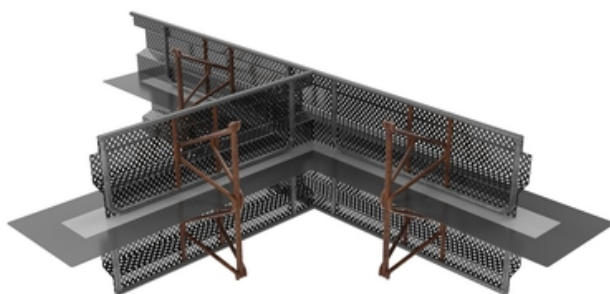

Dátový list

ABS T-profil (TP) 900 vystužený (V)-zubom

Montážna výška: 900 mm - Pre T-spoje debniacich prvkov
so zachovaním úrovne tesnenia v podlahovej doske -
Zosilnené

[Zobrazit produkt](#)

číslo článku:	070848V
skupina článkov:	216 - ABS Profile (ULP, EP, KP, TP) (S+V)
GTIN:	4251689502170
číslo colného sadzobníka:	73269098
baliaca jednotka:	PC
predajné množstvo jednotka:	1 Stk
hmotnosť na:	PC = 12.4 kg
materiál:	St 37, pozinkovaná Špeciálna povrchová úprava: polymérový plast vystužený tkaninou
farba:	čierna
Šírka tesniacej dosky:	160 mm
Výška perforovanej mriežky:	900 mm
skladovanie:	Skladujte v nepoškodenom a neotvorenom pôvodnom obale na suchom mieste mimo dosahu priameho slnečného žiarenia.
likvidácia:	Môže sa likvidovať na miestach na likvidáciu domového odpadu v súlade s miestnymi predpismi o likvidácii odpadu