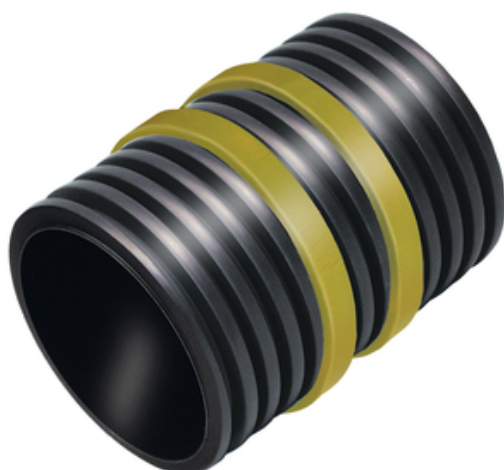

### Aktívne prírodné potrubie WELLO 100/300

PE obkladové potrubie s aktívnym napučiavacím páskovým tesnením - bez PVC

[Zobraziť produkt](#)

číslo článku:	080133
skupina článkov:	404 - Wello
GTIN:	4251689519031
číslo colného sadzovníka:	39172110
baliaca jednotka:	PC
predajné množstvo jednotka:	1 Stk
hmotnosť na:	PC = 0.4 kg
materiál:	Trubky: PE (polyetylén) Napučiavací pás: bentonit sodný
farba:	Tuba: tmavosivá/čierna Opuchová páska: žltá
tepelný rozsah použitia:	cca. -30° C až 60° C
vodotesnosť:	2 bar
skladovanie:	Skladujte na suchom mieste mimo dosahu priameho slnečného svetla
likvidácia:	Môže sa likvidovať na skládkach stavebného materiálu v súlade s miestnymi predpismi o likvidácii odpadu