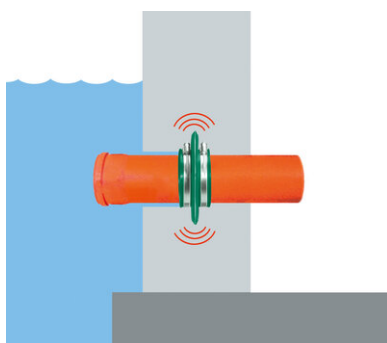

Soaking in warm water (approx. 10 minutes) makes the sealing collar even easier to install, especially at low temperatures.

The **RONDO sealing collar** is pulled on from the spigot end before the pipe is installed.

The **RONDO sealing collar** should be mounted centrally on the wall/floor plate.

The minimum concrete cover of 5 cm must not be undercut.

The distance to the surrounding reinforcement or other components must be at least 3 cm.

Apply lubricant to the clamping range of the strap, then tighten the clamping straps sufficiently using a screwdriver to prevent the **RONDO sealing collar** from shifting.

During concreting, ensure thorough compacting around the **RONDO sealing collar** in order to prevent defects/rock pockets.

Der **RONDO Sealing collar** is positioned in the center of the concrete component.

It reliably and permanently prevents water penetration at the outer pipe wall.

Status: 26.07.2022

Základňa

Všetky rozmery a informácie v tomto technickom liste zodpovedajú výsledkom vykonaných laboratórnych testov. Odchýlky od nami stanovených hodnôt v laboratórnych podmienkach sú možné v dôsledku podmienok prostredia a prevádzky, ktoré nemôžeme ovplyvniť. Údaje uvedené v tomto hárku údajov sa vzťahujú len na nami dodaný výrobok. Údaje o výrobku zodpovedajú len špecifikáciám v Nemecku. Prípadné odchýlky v špecifikáciách jednotlivých krajín sa tu nezohľadňujú.