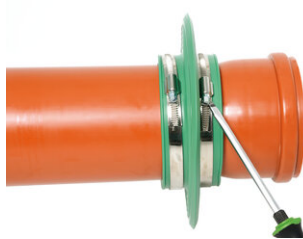

Návod na inštaláciu

RONDO nástenný golier Ro 160 typ Ecco

Tesnenie pre rúry s vonkajším priemerom 157 až 170 mm,
napr. rúry KG DN150

číslo článku: 091056

[Zobraziť produkt](#)

Návod na inštaláciu:

The **RONDO sealing collar** is supplied ready-to-install with two stainless steel clamping straps for fixing.

Soaking in warm water (approx. 10 minutes) makes the sealing collar even easier to install, especially at low temperatures.

The **RONDO sealing collar** is pulled on from the spigot end before the pipe is installed.

The **RONDO sealing collar** should be mounted centrally on the wall/floor plate.

The minimum concrete cover of 5 cm must not be undercut.

The distance to the surrounding reinforcement or other components must be at least 3 cm.

Der **RONDO Sealing collar** is positioned in the center of the concrete component.

It reliably and permanently prevents water penetration at the outer pipe wall.

Status: 26.07.2022

Základňa

Všetky rozmery a informácie v tomto technickom liste zodpovedajú výsledkom vykonaných laboratórnych testov. Odchýlky od nami stanovených hodnôt v laboratórnych podmienkach sú možné v dôsledku podmienok prostredia a prevádzky, ktoré nemôžeme ovplyvniť. Údaje uvedené v tomto hárku údajov sa vzťahujú len na nami dodaný výrobok. Údaje o výrobku zodpovedajú len špecifikáciám v Nemecku. Prípadné odchýlky v špecifikáciách jednotlivých krajín sa tu nezohľadňujú.