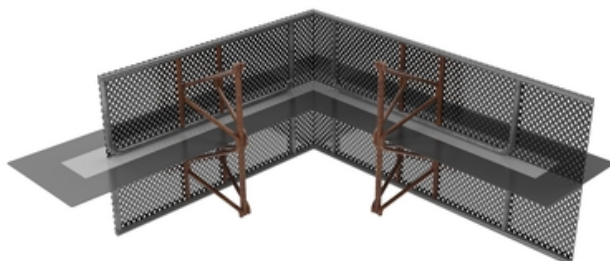

Podatkovni list

Vogalni profil ABS (EP) - ojačan (V)-800-siv

Višina vgradnje: 800 mm - Priključni element za spreminjanje smeri ravni tesnjenja v talni plošči - Ojačan

[Prikaži izdelek](#)

številka izdelka:	070718V
skupina člankov:	216 - ABS Profile (ULP, EP, KP, TP) (S+V)
GTIN:	4251689501043
številka carinske tarife:	73269098
pakirna enota:	računalnik
prodajna količina enota:	1 Stk
teža na:	računalnik = 7.3 kg
material:	St 37, pocinkano Posebna prevleka: polimerna plastika, ojačana s tkanino
barva:	črna
Širina tesnilne plošče:	160 mm
Višina perforirane rešetke:	800 mm
shranjevanje:	Shranjujte v nepoškodovani in neodprti originalni embalaži na suhem mestu, stran od neposredne sončne svetlobe.
odstranjevanje:	Lahko se odstrani na odlagališčih gospodinjstvih odpadkov v skladu z lokalnimi predpisi o odstranjevanju odpadkov.