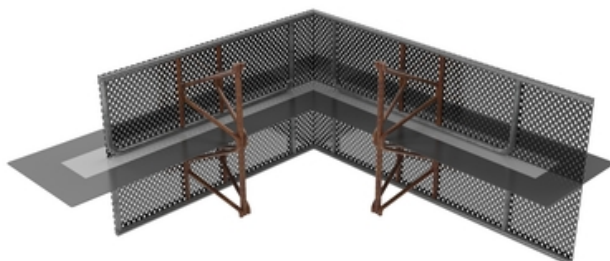

Podatkovni list

Vogalni profil ABS (EP) - ojačan (V)-1000-siv

Višina vgradnje: 1000 mm - Priključni element za spreminjanje smeri ravni tesnenja v talni plošči - Ojačan

[Prikaži izdelek](#)

številka izdelka:	070722V
skupina člankov:	216 - ABS Profile (ULP, EP, KP, TP) (S+V)
GTIN:	4251689501067
številka carinske tarife:	73269098
pakirna enota:	računalnik
prodajna količina enota:	1 Stk
teža na:	računalnik = 8.8 kg
material:	St 37, pocinkano Posebna prevleka: polimerna plastika, ojačana s tkanino
barva:	črna
Širina tesnilne plošče:	160 mm
Višina perforirane rešetke:	1000 mm
shranjevanje:	Shranjujte v nepoškodovani in neodprti originalni embalaži na suhem mestu, stran od neposredne sončne svetlobe.
odstranjevanje:	Lahko se odstrani na odlagališčih gospodinjstkih odpadkov v skladu z lokalnimi predpisi o odstranjevanju odpadkov.