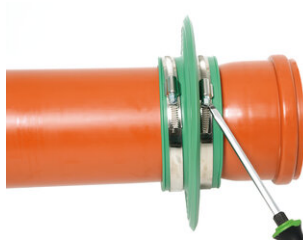

Navodila za namestitev

RONDO stenski ovratnik Ro 160 tip Ecco

Tesnenje za cevi z zunanjim premerom od 157 do 170
mm, npr. KG cev DN150

številka izdelka: 091056

[Prikaži izdelek](#)

Navodila za namestitev:

The **RONDO sealing collar** is supplied ready-to-install with two stainless steel clamping straps for fixing.

Soaking in warm water (approx. 10 minutes) makes the sealing collar even easier to install, especially at low temperatures.

The **RONDO sealing collar** is pulled on from the spigot end before the pipe is installed.

The **RONDO sealing collar** should be mounted centrally on the wall/floor plate.

The minimum concrete cover of 5 cm must not be undercut.

The distance to the surrounding reinforcement or other components must be at least 3 cm.

Der **RONDO Sealing collar** is positioned in the center of the concrete component.

It reliably and permanently prevents water penetration at the outer pipe wall.

Status: 26.07.2022

Osnova

Vse dimenzije in informacije v tem podatkovnem listu se nanašajo na rezultate opravljenih laboratorijskih testov. Odstopanja od vrednosti, ki smo jih določili v laboratorijskih pogojih, so mogoča zaradi okoljskih in obratovalnih pogojev, na katere nimamo vpliva. Podatki v tem podatkovnem listu veljajo samo za izdelek, ki smo ga dobavili. Podatki o izdelku ustrezajo samo specifikacijam v Nemčiji. Morebitna odstopanja od specifikacij v posameznih državah tukaj niso upoštevana.