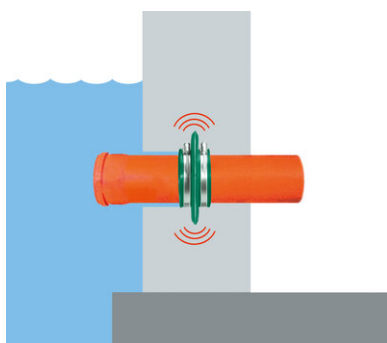

Navodila za namestitev

RONDO stenski ovratnik Ro 160 tip Ecco

Tesnenje za cevi z zunanjim premerom od 157 do 170
mm, npr. KG cev DN150

številka izdelka: 091056

[Prikaži izdelek](#)

Navodila za namestitev:

The **RONDO sealing collar** is supplied ready-to-install with two stainless steel clamping straps for fixing.

Soaking in warm water (approx. 10 minutes) makes the sealing collar even easier to install, especially at low temperatures.

The **RONDO sealing collar** is pulled on from the spigot end before the pipe is installed.

Apply lubricant to the clamping range of the strap, then tighten the clamping straps sufficiently using a screwdriver to prevent the **RONDO sealing collar** from shifting.

During concreting, ensure thorough compacting around the **RONDO sealing collar** in order to prevent defects/rock pockets.

Der **RONDO Sealing collar** is positioned in the center of the concrete component.

It reliably and permanently prevents water penetration at the outer pipe wall.

Status: 26.07.2022

Osnova

Vse dimenzije in informacije v tem podatkovnem listu se nanašajo na rezultate opravljenih laboratorijskih testov. Odstopanja od vrednosti, ki smo jih določili v laboratorijskih pogojih, so mogoča zaradi okoljskih in obratovalnih pogojev, na katere nimamo vpliva. Podatki v tem podatkovnem listu veljajo samo za izdelek, ki smo ga dobavili. Podatki o izdelku ustrezajo samo specifikacijam v Nemčiji. Morebitna odstopanja od specifikacij v posameznih državah tukaj niso upoštevana.