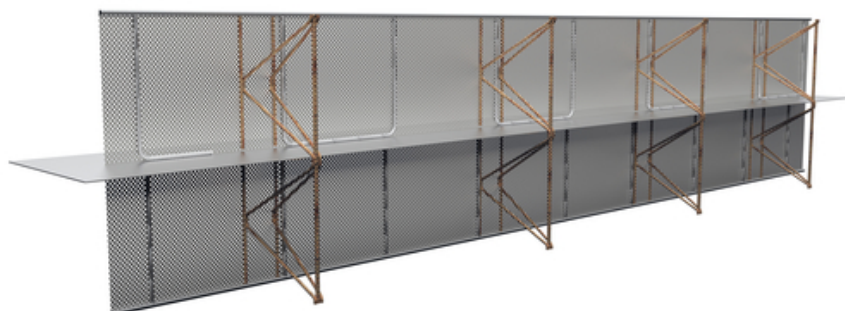

Технічний паспорт

FB ABS 1,5x300 мм-200 армований (V)-наскрізний

1,5 x 300 - E = 170 - 200 мм посилений

Безпосередньо до
продукту

MASTERTEC

SPECIAL ARTICLES FOR REINFORCED CONCRETE CONSTRUCTION

Номер товару:	071030V
Група статей:	218 - Fugenblech (FB) Abschalelement (S+V)
GTIN:	4251689504044
Номер митного тарифу:	72119080
Пакувальна одиниця:	шт
Одиниця виміру продажів:	2.5 m
Вага за:	шт = 15.3 кг
Матеріал:	Світла сталь - S235
Колір:	сріблястий / чорний
Зберігання:	Зберігати в сухому місці