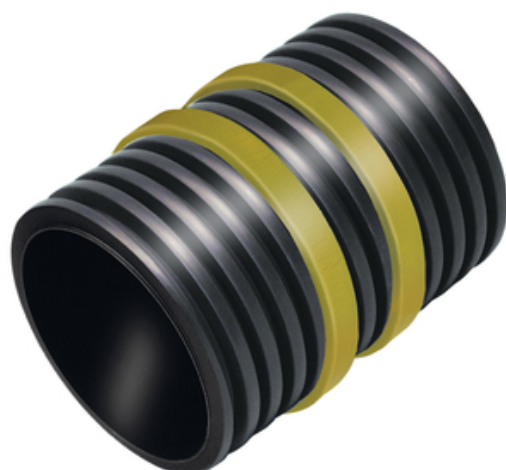

Технічний паспорт

Wello Активна трубка подачі 100/200

Труба з поліетиленового покриття з активним ущільненням стрічкою, що набухає - без ПВХ

[Безпосередньо до продукту](#)

Номер товару:	080130
Група статей:	404 - Wello
GTIN:	4251689519000
Номер митного тарифу:	39172110
Пакувальна одиниця:	шт
Одиниця виміру продажів:	1 Stk
Вага за:	шт = 0.3 кг
Матеріал:	Труба: PE (поліетилен) Набухаюча стрічка: бентоніт натрію
Колір:	Туба: темно-сіра/чорна, стрічка для набухання: жовта
Діапазон термічного застосування:	приблизно від -30° C до 60° C
Герметичність під тиском води:	2 bar
Зберігання:	Зберігати в сухому місці, подалі від прямих сонячних променів
Утилізація відходів:	Можна утилізувати на полігонах будівельних матеріалів відповідно до місцевих правил утилізації відходів